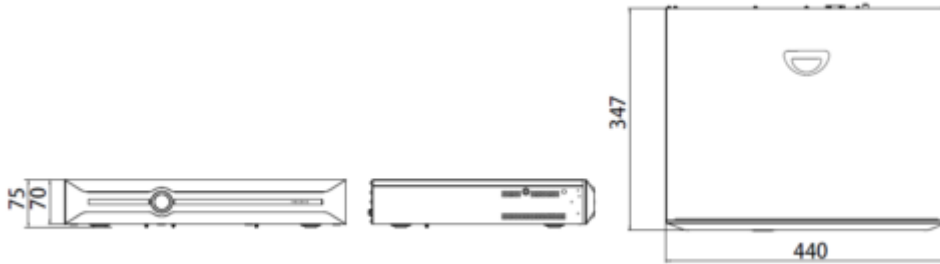

TC-R3420 I-B-P16-H

H.265 4HDD 20 Kanal PSE NVR

Çalışma Koşulları	-10 °C ~ 55 °C , 10%~90% RH
Güç Kaynağı	100~240V AC, 50~60Hz
Tüketim (HDD Olmadan)	≤25W (HDD olmadan)
Şasi	1.5U
Boyutlar	75×440×347mm
Ağırlık (HDD Hariç)	4.2Kg
Diğer Özellikler	

HD Depolama

- Her HDD için 10 TB'a kadar 4 SATA arayüzü
- S + 265 sıkıştırma, depolama alanını ve maliyetlerini % 75'e kadar etkili bir şekilde azaltır.

HD İletimi

- 1xRJ45 self-adaptive 10/100/1000 Mbps network arayüzü
- PoE Port: 16xRJ45 self-adaptive 10/100 Mbps network arayüzü

Çeşitli Uygulamalar

- Tiandy akıllı analizli ve yapay zeka IP kameralara bağlanabilir ve VCA alarmlarının kaydedilmesi, oynatılması ve yedeklenmesi gerçekleştirilebilir, VCA algılama alarmlarını destekler , VCA alarmlar NVR üzerinden yapılandırılabilir. Web6 teknolojisi sayesinde tarayıcınıza eklenti yüklemeyen çalışır. Farklı Marka IP kamera desteği. Çift Yönlü Konuşma, P2P, Kişi Sayma, Fisheye Kameraları(Bölümleme) • 250m uzun mesafeli iletimi destekler.