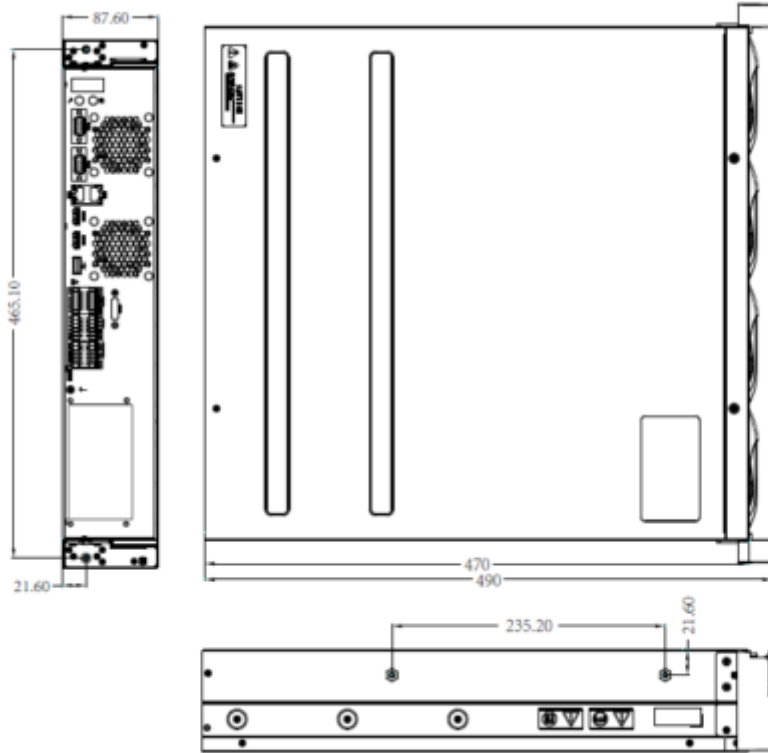

TC-R3840 E-B-N

H.265 8HDD 40 Kanal NVR

Tüketim (HDD Olmadan)	≤100W (HDD olmadan)
Şasi	2U
Boyutlar	87.6×444×470mm
Ağırlık (HDD Hariç)	7.2Kg
Diğer Özellikler	

HD Depolama

- Kayıt ve yedekleme için bağlanabilen 8 SATA arayüzü, her HDD için 10 TB'a kadar
- S + 265 sıkıştırma, depolama alanını ve maliyetlerini % 75'e kadar etkili bir şekilde azaltır

HD İletimi

- 2 self-adaptive 10/100/1000 Mbps network arayüzü

Stabilite Güvencesi

- Hot swap HDD

Çeşitli Uygulamalar

- Tiandy akıllı analizli ve yapay zeka IP kameralara bağlanabilir ve VCA alarmlarının kaydedilmesi, oynatılması ve yedeklenmesi gerçekleştirilebilir, VCA algılama alarmını destekler, VCA alarmlar NVR üzerinden yapılandırılabilir. Web6 teknolojisi sayesinde tarayıcınıza eklenti yüklemekten çalışır. Farklı Marka IP kamera desteği. Çift Yönlü Konuşma, P2P, Kişi Sayma, Fisheye Kameraları(Bölümleme)