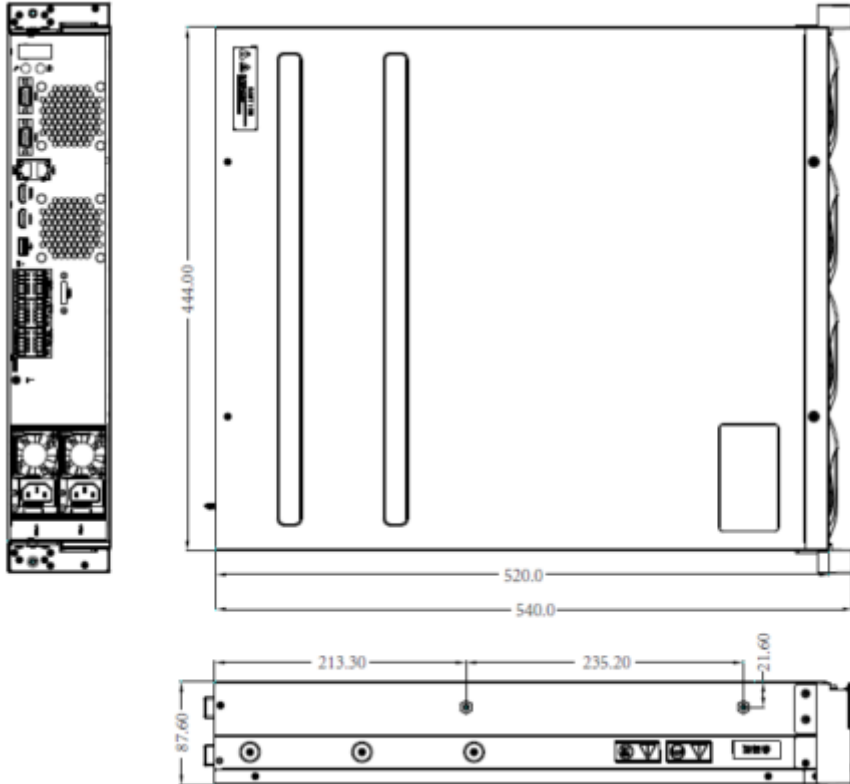

TC-R3840 E/B/R/N

H.265 8HDD 40 Kanal Yedekli Güç Kaynağı NVR

Boyutlar	87.6×444×520mm
Ağırlık (HDD Hariç)	10.75Kg
Diğer Özellikler	

HD Depolama

- Her HDD için 10 TB'a kadar kayıt ve yedekleme için bağlanabilen 8 SATA arayüzü
- S+265 sıkıştırma, depolama alanını ve maliyetleri %75'e kadar etkin bir şekilde azaltır.

HD İletim

- 2 kendi kendine uyarlanabilir 10/100/1000 Mbps network arayüzü

Stabilite Güvencesi

- Çalışırken değiştirilebilir HDD
- Yedek güç

Çeşitli Uygulamalar

- Yapılandırma, bilgi içe/dışa aktarma, gerçek zamanlı bilgi görüntüleme, iki yönlü ses, yükseltme vb. dahil olmak üzere IP kameraların merkezi yönetimi.
- Tiandy'den akıllı IP kameralara bağlanabilir ve VCA alarmlarının kaydı, oynatılması ve yedeklenmesi gerçekleştirilebilir.
- VCA algılama alarmı desteklenir.
- Videoda seçilen alan için akıllı arama ve oynatma verimliliğini artırmak için akıllı oynatma
- Web6, eklentisiz taramayı destekler ve videoları tüm tarayıcılarda önizleyebilir.