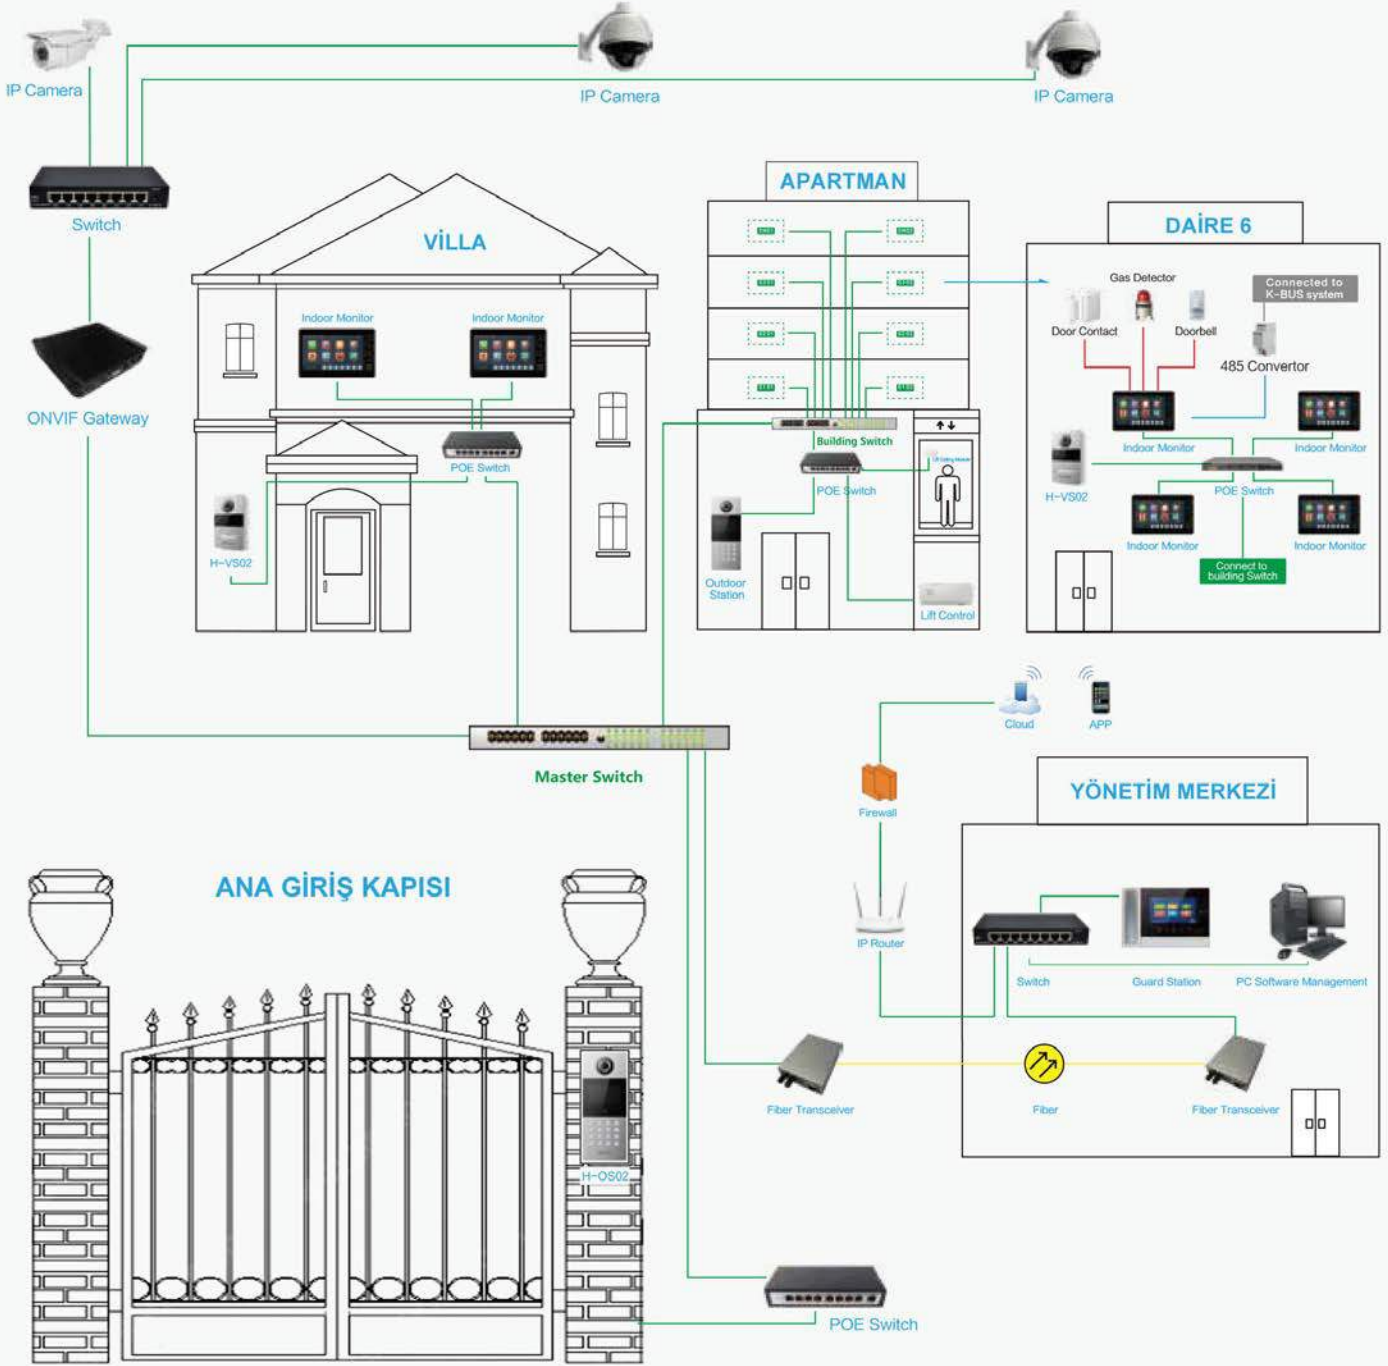

Bağlantı Şeması