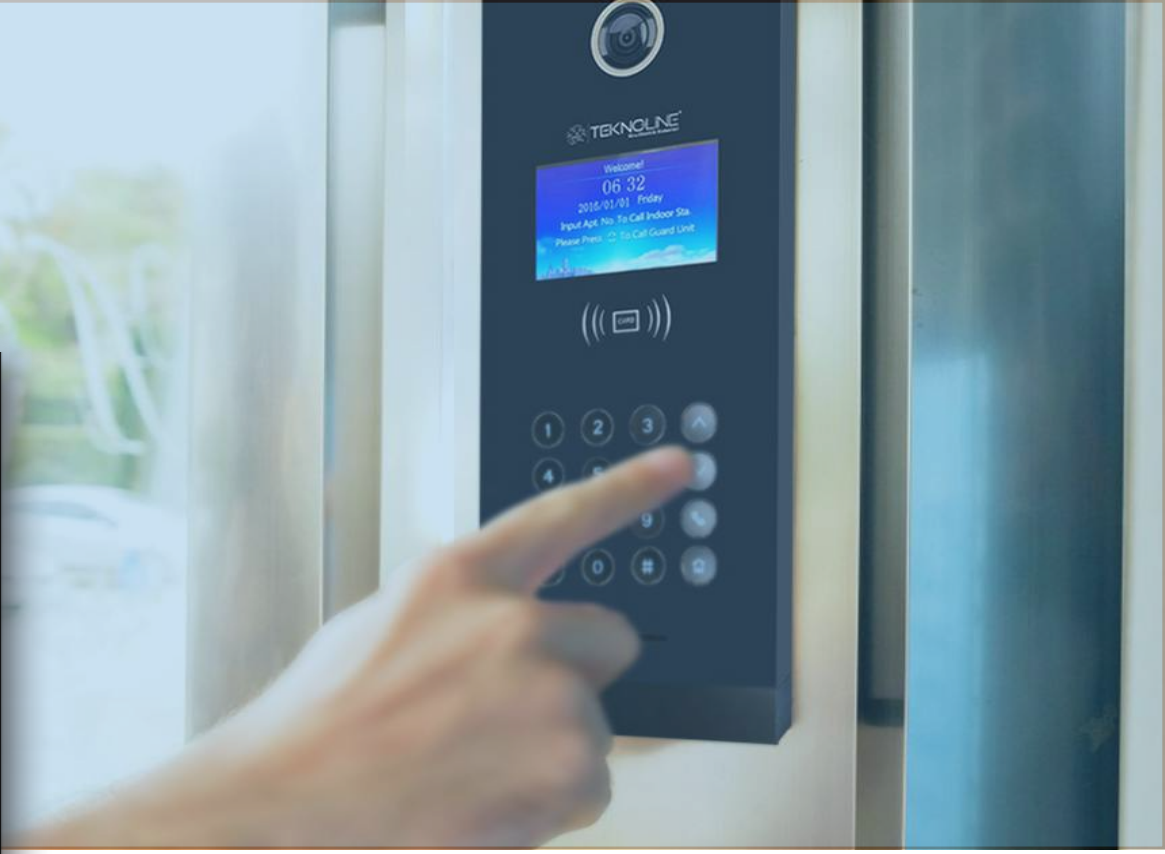

### Özellikleri

- 24V standart PoE
- Otomatik ziyaretçi fotoğrafı kaydetme
- Daireler arası sınırsız ve veri kayıpsız görüşme
- Güvenliğe acil durum bildirimini gönderme
- 8 farklı tip alarm desteği
- Çoklu dil seçeneği
- Çoklu zil seçeneği
- Kolay kullanım arayüzü
- Alarm ve arama kayıtlarını saklama
- Metin ve fotoğraf gönderip alınabilme
- Ev otomasyonuna uyumludur

Butonlu tuş takımı

Dokunmatik ekran özelliği

Kolay montaj